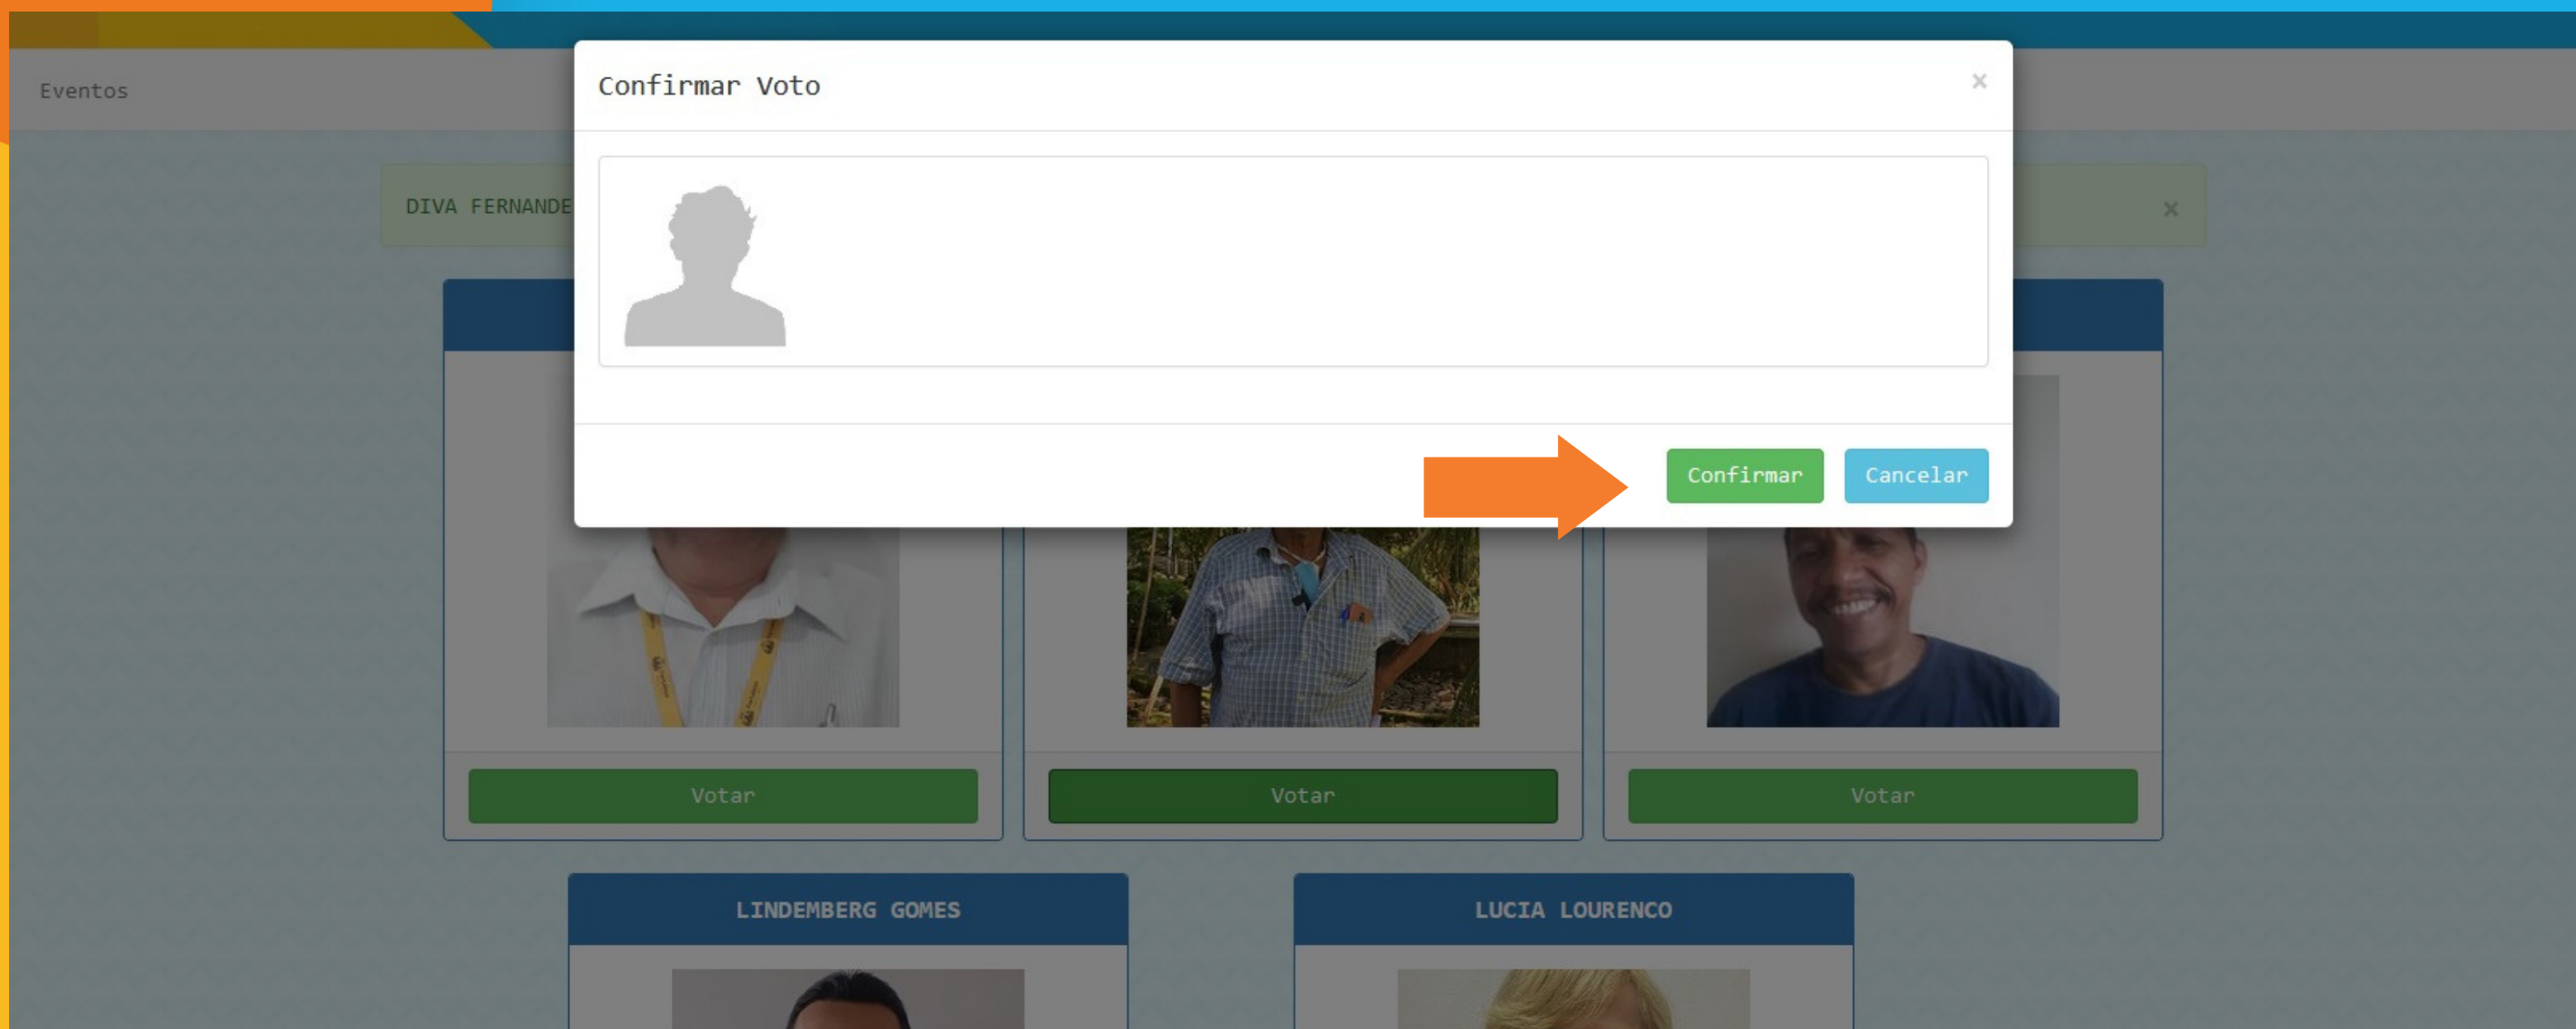

ESCOLHA SEU CANDIDATO A SERVIDOR DESTAQUE. Clique em "VOTAR".

FCO DO NASCIMENTO

Votar

JOAO CEZAR

Votar

JOSE MAURO

Votar

LINDEMBERG GOMES

Votar

LUCIA LOURENCO

Votar

Clique em "CONFIRMAR".

PRONTO, Voto registrado com sucesso.

Voto registrado com sucesso.

EVENTO

IDENTIFICAÇÃO